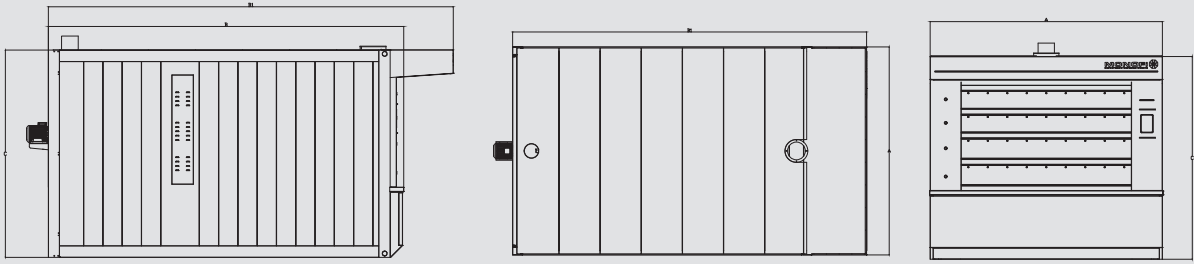

MMKF

TAŞ TABANLI KATLI FIRIN STONE BASED MULTI DECK OVEN

Her kata eşit ısı dağılımı
*Even heat distribution
to each floor*

HAZIRLANIYOR
PREPARING

HAZIR
READY

ARIZA
FAILURE

**Ürüne özel program seçeneklerine
sahip dokunmatik ekran**
*Touch screen with product-
specific program options*

**HER KATA EŞİT ISI
DAĞILIMI İLE YÜKSEK
KAPASİTELİ TESİSLERDE
DENGELİ VE
HOMOJEN ÜRÜNLER**

BALANCED AND
HOMOGENEOUS
PRODUCTS IN HIGH
CAPACITY PLANTS WITH
EQUAL HEAT DISTRIBUTION
TO EACH FLOOR

TEKNİK RESİM / TECHNICAL DRAWING

MODEL/MODEL	BİRİM UNIT	MMKF 50	MMKF 100	MMKF 150	MMKF 180
KAPASİTE (8 SAAT/EKMEK) / CAPACITY (8 HOUR/DOUGH)	ADET	1500	3500	4500	5500
PIŞİRME ALANI / COOKING AREA	m ²	5	10	15	18
KAT SAYISI / FLOORS	ADET	4	4	4	4
GENİŞLİK (W) / WIDTH (W)	mm	1810	1880	2480	2480
UZUNLUK (L) / LENGTH (L)	mm	2040	3930	3930	4330
YÜKSEKLİK (H) / HEIGHT (H)	mm	2150	2430	2430	2430
FIRIN İÇ GENİŞLİĞİ / OVEN INTERIOR WIDTH	mm	1200	1230	1830	1830
FIRIN İÇ UZUNLUĞU / OVEN INTERIOR LENGTH	mm	930	2240	2240	2540
FIRIN İÇ YÜKSEKLİĞİ / OVEN INTERIOR HEIGHT	mm	190	190	190	190
ELEKTRİK GÜCÜ / ELECTRICAL POWER	KW	3,2	3,6	3,6	3,7
ISI KAPASİTESİ / HEAT CAPACITY	kcal/saat	40000	67000	86000	107000
PALET SAYISI / NUMBER OF PALLETS	ADET		8	12	12
PALET ÖLÇÜSÜ / PALLET SIZES	mm	580x1200	580x2400	580x2400	580x2800
ENERJİ KAYNAKLARI / ENERGY RESOURCES		Dizel - Doğalgaz - LPG			
FIRIN AĞIRLIĞI / OVEN WEIGHT	KG	2200	3500	4250	4800
KONTROL SİSTEMİ / CONTROL SYSTEM		Manuel veya Dijital			
YAKIT TÜKETİMİ / FUEL CONSUMPTION	DİZEL (LT/SAAT)	5.7	9.5	12.2	15.2
	DOĞALGAZ (M ³ /SAAT)	6.5	8.8	11.3	14.4
	LPG (LT/SAAT)	5.2	8.7	11.2	14